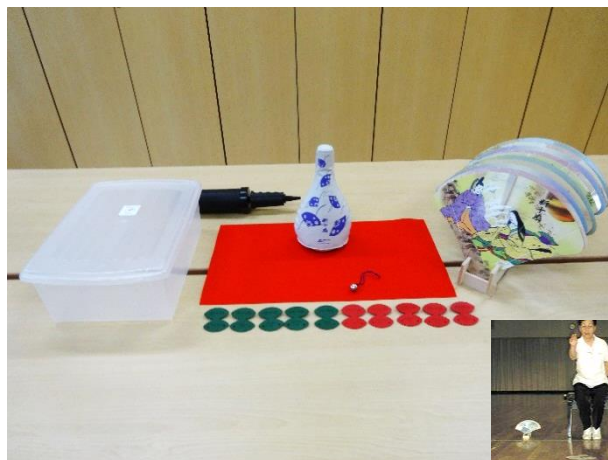

貸出しレクリエーション用具

スカイクロスミニ

新十扇・雅

伝統的な「十扇興」をスポーツにした現代版投扇興です。十扇という扇を的に当てて得点を競います。

木製ゲートボールセット

風船バレーセット

低床型玉入れセット

スマイル射的

ポケットボール

だるま落とし

ストライクボード

スマイルゲートボウリングセット

スカットボール I・II

ソフトチーズボード

輪投げ

両側の紐を引っ張って、ボードの穴にボールを入れるゲームです。1人ですべての穴に入れたり、2人で交互に入れて1列先にそろえる〇×ゲームをしたりと、様々な遊び方が可能です。

老人訓いろはカルタ

ハンディカラオケセット

ボッチャセット

プロジェクター

貸出DVD一覧

綾小路きみまろ爆笑エキサイトビデオ	再生時間	31分
綾小路きみまろ爆笑エキサイトビデオ 第2集	//	50分
綾小路きみまろ爆笑エキサイトビデオ 第3集	//	65分
水戸黄門 第2部 1~11巻	// 1巻	140分
瀬戸内寂聴「遺したい言葉」	//	110分
林 覚乗 「おかげさま」	//	70分
林 覚乗 「であい」	//	60分
林 覚乗 「同行二人」	//	70分
林 覚乗 「心ゆたかに生きる」	//	60分